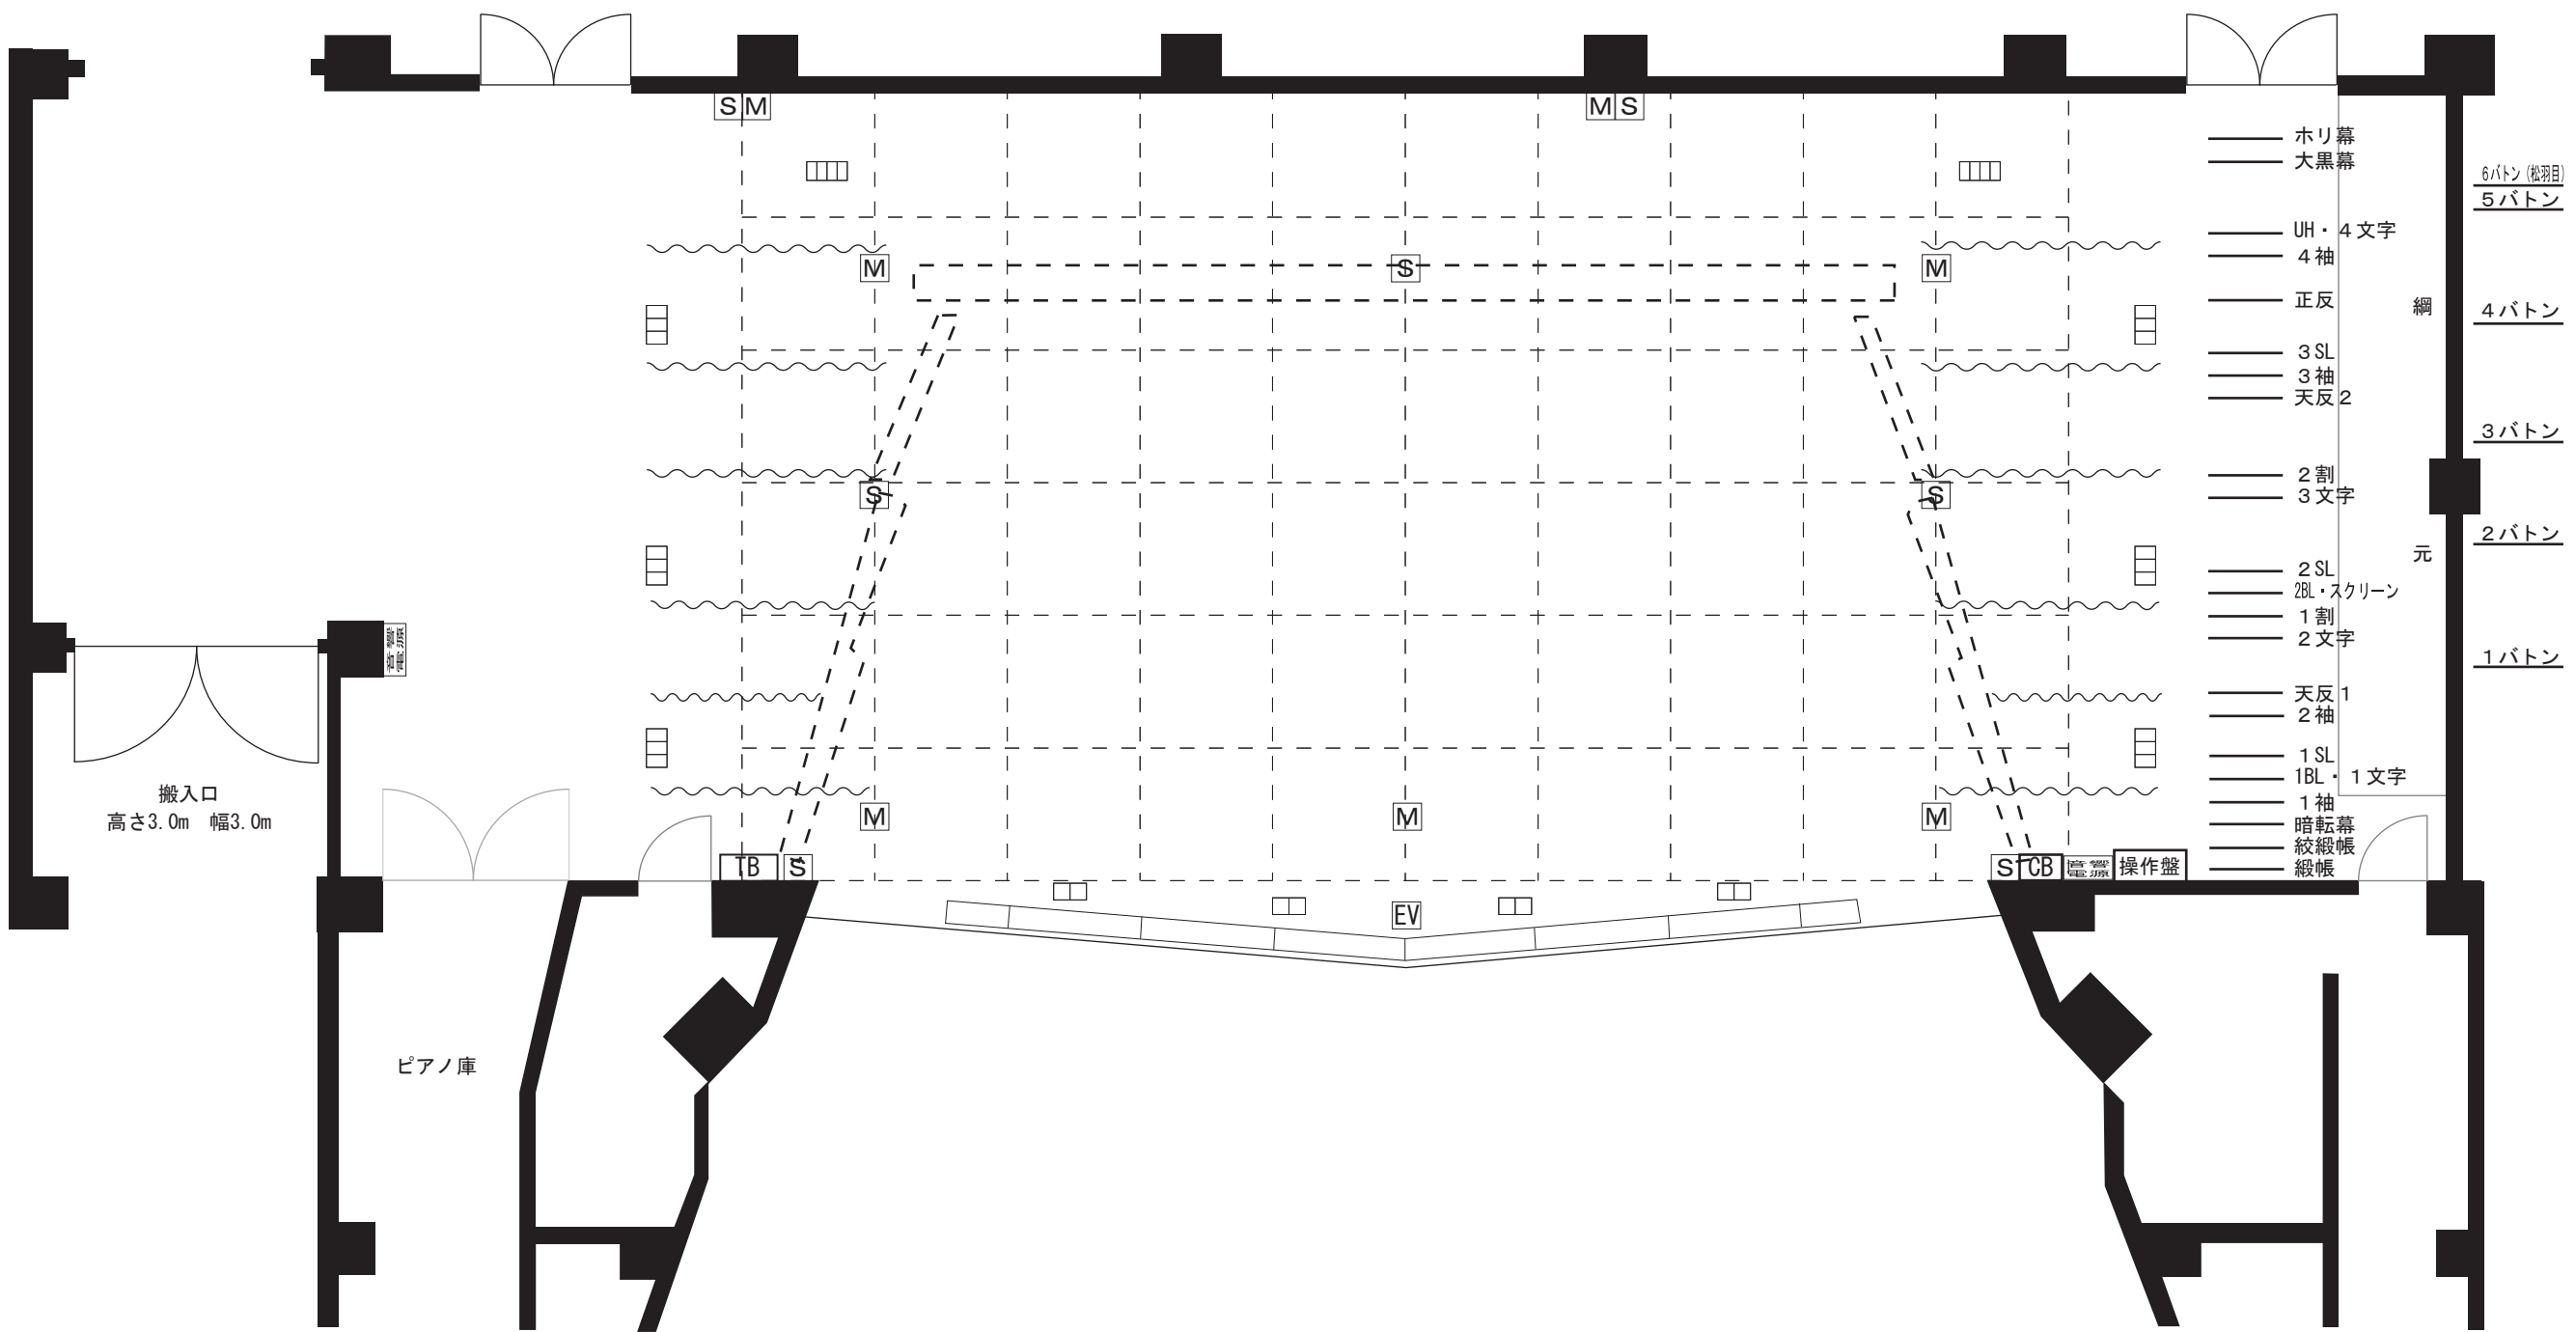

# 下諏訪総合文化センター やまびこホール 舞台平面図

縮尺 1:100  
方眼 1目盛り=1K

プロセニウム  
間口16m 奥行11.5m 高さ7.9m  
(反響板使用時 奥行き8.3m)  
緞帳 昇降 11秒 (固定)

音響電源  
上手袖 1φ2W 100V 6KVA C30A 3口  
下手袖 1φ2W 100V 9KVA C30A 3口

- 音響
- EV エレベーターマイク
  - M マイクコンセント
  - S スピーカーコンセント
  - TB 舞台袖音響中継盤
  - CB 舞台袖音響コンセントボックス
- 照明
- フロアコンセント C型30A 2ヶ口
  - フロアコンセント C型30A 3ヶ口
  - フロアコンセント C型30A 4ヶ口